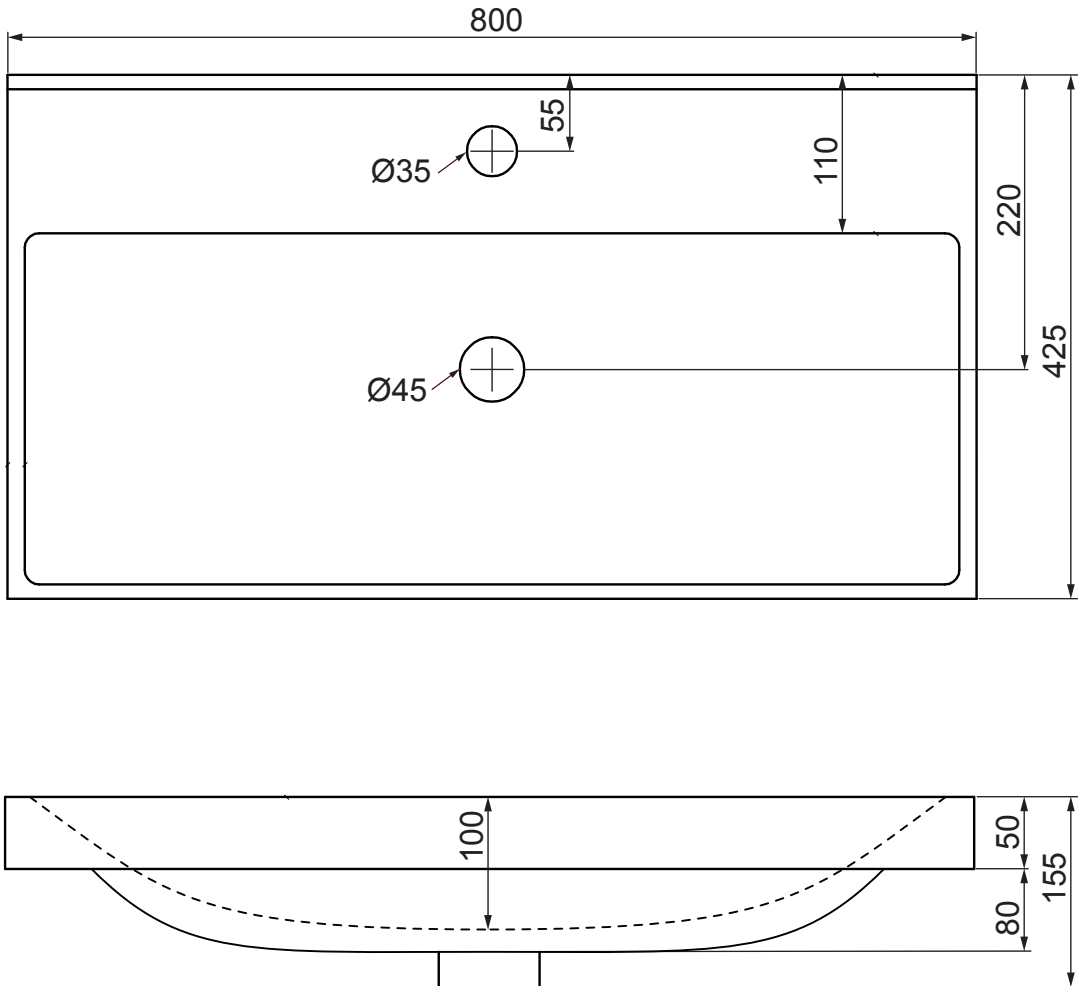

NORO[®]

(mm)

RELOUNGE
800